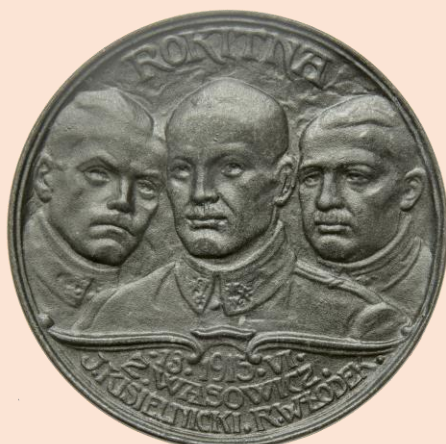

ZAPROSZENIE

do Arsenau w srodę 16 listopada 2022 r. na spotkanie wrocławskich numizmatyków, na którym dr Łukasz Koniarek z Zakładu Narodowego im. Ossolińskich wygłosi prelekcję pt. **„Medalierskie i falerystyczne pamiątki szarży pod Rokitną 13 czerwca 1915 – w 104. rocznicę odzyskania Niepodległości”**